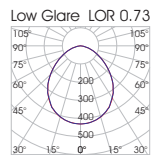

Model	Luminaire Colour*	CCT	Watt / Diameter	CRI** LED Source	CRI** LED Source	Type	Voltage	Dimming Option	Extras
DISC Recessed High Power <i>(DISC RC HP)</i>	White <i>(WH)</i>	3000K <i>(30)</i>	HIGH POWER	≥ 80 (80) 3000K	≥ 80 (80) 4000K	Opal <i>(OP)</i>	230VAC <i>(230)</i>	Non Dimmable <i>(ND)</i>	Function Standard <i>(0)</i>
	Black <i>(BL)</i>	4000K <i>(40)</i>	11.9W / 27cm <i>(12W027)</i>	1910lm	2070lm	Low Glare <i>(LG)</i> ***	Analogue <i>(A1)</i> DALI <i>(DL)</i> Wireless <i>(WL)</i>	Emergency <i>(1)</i>	
	Grey <i>(GR)</i>		26.2W / 40cm <i>(26W040)</i>	3970lm	4170lm				
			57.4W / 58cm <i>(58W058)</i>	8670lm	9110lm				
			123.8W / 85cm <i>(124W085)</i>	17980lm	18900lm				
			214.8W / 113cm <i>(215W113)</i>	31060lm	32650lm				
		336.6W / 142cm <i>(337W142)</i>	49550lm	52200lm					
DISC Recessed High Efficiency <i>(DISC RC HE)</i>			HIGH EFFICIENCY	≥ 80 (80) 3000K	≥ 80 (80) 4000K	Opal <i>(OP)</i>			
			4.5W / 27cm <i>(05W027)</i>	810lm	880lm	Low UGR <i>(LU)</i> ***			
			9.8W / 40cm <i>(10W040)</i>	1680lm	1770lm				
			21.2W / 58cm <i>(21W058)</i>	3640lm	3830lm				
			45.7W / 85cm <i>(46W085)</i>	7430lm	7810lm				
			79.4W / 113cm <i>(80W113)</i>	12830lm	13490lm				
		124.4W / 142cm <i>(124W142)</i>	20590lm	21700lm					

- * Custom luminaire colours available upon request.
- ** Available in CRI90 upon request.
- *** Low Glare (UGR<22), Low UGR (UGR<19)

Ordering Code Example: DISC RC HP-BL-30-58W058-80-LG-230-ND-0

DISC Recessed

<i>HIGH POWER</i>	12W	26W	58W	124W	215W	337W
<i>HIGH EFFICIENCY</i>	5W	10W	21W	46W	80W	124W
Weight	1.18Kgs	2.59Kgs	4.48Kgs	9.40Kgs	15.30Kgs	23.70Kgs

HIGH POWER

HIGH EFFICIENCY