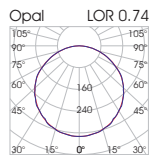

Model	Luminaire Colour*	CCT	Watt / Diameter	CRI** LED Source	CRI** LED Source	Type	Voltage	Dimming Option	Extras
DISC Recessed High Power <i>(DISC RC HP)</i>	White <i>(WH)</i>	3000K <i>(30)</i>	HIGH POWER	≥ 80 (80) 3000K	≥ 80 (80) 4000K	Opal <i>(OP)</i>	230VAC <i>(230)</i>	Non Dimmable <i>(ND)</i>	Function Standard <i>(0)</i>
	Black <i>(BL)</i>	4000K <i>(40)</i>	11.9W / 27cm <i>(12W027)</i>	1910lm	2070lm	Low Glare <i>(LG)</i> ***	Analogue <i>(A1)</i> DALI <i>(DL)</i> Wireless <i>(WL)</i>	Emergency <i>(1)</i>	
	Grey <i>(GR)</i>		26.2W / 40cm <i>(26W040)</i>	3970lm	4170lm				
			57.4W / 58cm <i>(58W058)</i>	8670lm	9110lm				
			123.8W / 85cm <i>(124W085)</i>	17980lm	18900lm				
			214.8W / 113cm <i>(215W113)</i>	31060lm	32650lm				
		336.6W / 142cm <i>(337W142)</i>	49550lm	52200lm					
DISC Recessed High Efficiency <i>(DISC RC HE)</i>			HIGH EFFICIENCY	≥ 80 (80) 3000K	≥ 80 (80) 4000K	Opal <i>(OP)</i>			
			4.5W / 27cm <i>(05W027)</i>	810lm	880lm	Low UGR <i>(LU)</i> ***			
			9.8W / 40cm <i>(10W040)</i>	1680lm	1770lm				
			21.2W / 58cm <i>(21W058)</i>	3640lm	3830lm				
			45.7W / 85cm <i>(46W085)</i>	7430lm	7810lm				
			79.4W / 113cm <i>(80W113)</i>	12830lm	13490lm				
		124.4W / 142cm <i>(124W142)</i>	20590lm	21700lm					

- * Custom luminaire colours available upon request.
- ** Available in CRI90 upon request.
- *** Low Glare (UGR<22), Low UGR (UGR<19)

Ordering Code Example: DISC RC HP-BL-30-58W058-80-LG-230-ND-0

DISC Recessed

<i>HIGH POWER</i>	12W	26W	58W	124W	215W	337W
<i>HIGH EFFICIENCY</i>	5W	10W	21W	46W	80W	124W
Weight	1.18Kgs	2.59Kgs	4.48Kgs	9.40Kgs	15.30Kgs	23.70Kgs

HIGH POWER

HIGH EFFICIENCY